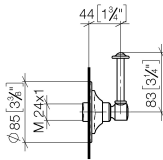

36 104 371

- Drehumstellung
- Rosette Ø 85 mm

36 104 371

mm [inches]

Zertifikate

LGA_28456.

36 104 371

Ersatzteilstückliste

Nr.	Artikelnummer	Benennung	Verbaumenge	Lieferzeit
1	90 27 97 007 00-00	Abdeckung	1	10
2	09 23 10 125-00	Mutter	1	10
3	90 14 10 063 00 90	Dichtung	1	2
4	09 27 37 101-00	Rosette	1	10
5	09 30 30 069 90	Schraube	1	2
6	09 30 11 194 90	Scheibe	1	2
7	09 18 30 007-00	Huelse	1	10
8	90 28 10 030 00 90	Ring	1	2
9	09 12 12 064-00	Aufnahme	1	10
10	90 14 15 021 00 90	Ring	1	2
11	09 21 02 160-00	Haube	1	10
12	09 20 37 101-00	Griff	1	10
13	09 20 37 001-00	Griff	1	10
14	09 28 22 013 90	Rohr	1	2
15	11 170 370-00	MADISON Hebeleinsatz - Chrom	1	10
16	09 30 30 062-00	Schraube	1	10