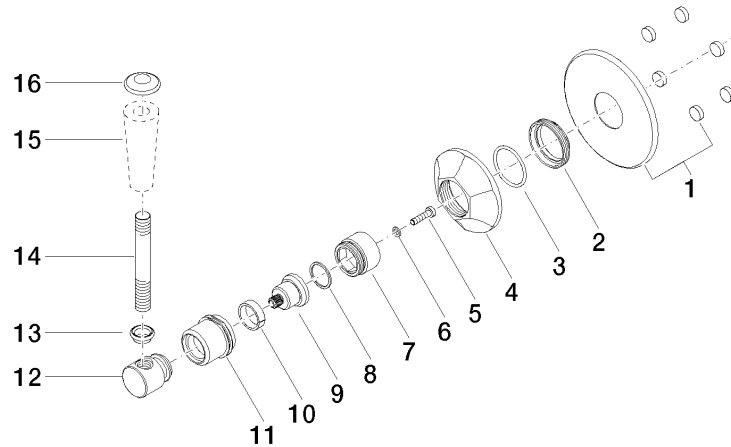

36 104 371

- Drehumstellung
- Rosette Ø 85 mm

36 104 371

mm [inches]

Zertifikate

LGA_28456.

36 104 371

Ersatzteilstückliste

Nr.	Artikelnummer	Benennung	Verbaumenge	Lieferzeit
1	90 27 97 007 00-00	Abdeckung	1	10
2	09 23 10 125-00	Mutter	1	10
3	90 14 10 063 00 90	Dichtung	1	2
4	09 27 37 101-00	Rosette	1	10
5	09 30 30 069 90	Schraube	1	2
6	09 30 11 194 90	Scheibe	1	2
7	09 18 30 007-00	Huelse	1	10
8	90 28 10 030 00 90	Ring	1	2
9	09 12 12 064-00	Aufnahme	1	10
10	90 14 15 021 00 90	Ring	1	2
11	09 21 02 160-00	Haube	1	10
12	09 20 37 101-00	Griff	1	10
13	09 20 37 001-00	Griff	1	10
14	09 28 22 013 90	Rohr	1	2
15	11 170 370-00	MADISON Hebeleinsatz - Chrom	1	10
16	09 30 30 062-00	Schraube	1	10